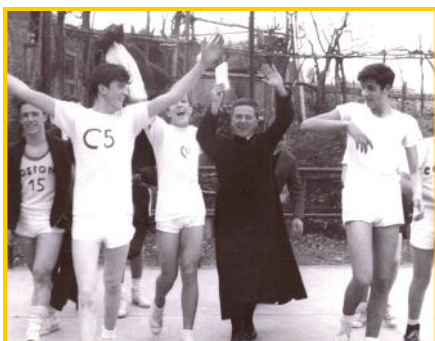

LA SELVA E IL COSTONE RICORDANO IL DONVI